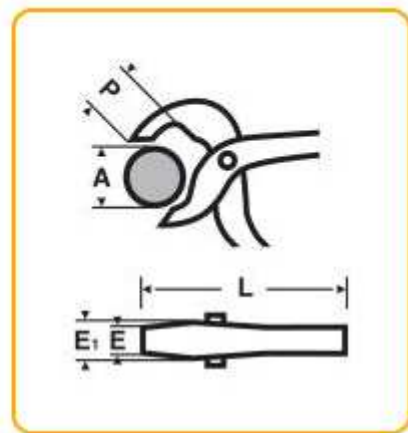

0113: Tenaza de Sifón

Gran apertura. Ideal para el apriete y el aflojamiento de grandes tuercas con difícil acceso.

Forma redondeada de las mordazas adaptada a las instalaciones sanitarias (sifones, manguitos,). 3 posiciones de reglaje. Se entrega con fundas de plástico en las mordazas.

A mm	L mm	P mm	E mm	kg	REF
60	240	42	10	0.310	011324